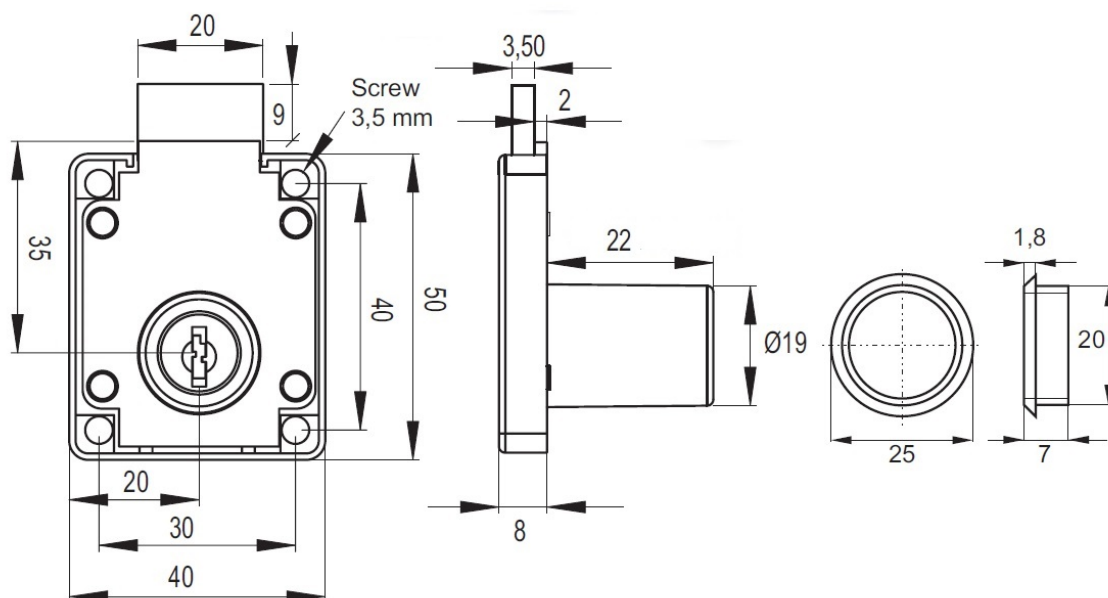

## Description:

Rim Lock 950 Backset 35mm,  $\varnothing 19 \times 22$ mm, NPL, CK SISO, Left

## Item number:

14.01.095-0

Units	Box	Carton	HS Code	Barcode
Pcs.	24	240	8301300000	 5704866032766

LEFT